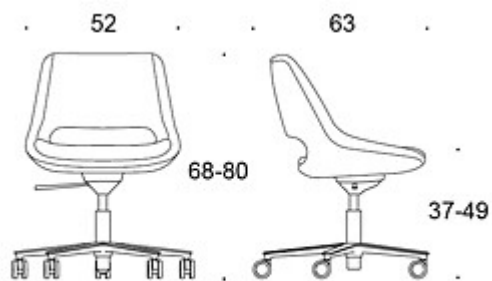

Mini Kilta

Korkeussäädettävä yleistuoli rullilla

Design — Olli Mannermaa

Rullallisessa Mini Kilta -tuolissa on korkeussäätö ja liikkeen mahdollistava keinutoiminto. Mini Kilta sopii niin neuvotteluhuoneisiin kuin monitaloimistojen pistäytymistyöpisteisiin. Mini Kilta on Kilta-tuoliin verrattuna pienempi eikä siinä ole käsinojia.

Möbelfakta

MATERIAALIKUVAUS:

Istuinkuppi: ympäriverhoiltu

Jalusta: valkoinen, musta tai kiillotettu alumiini

TUOTEKOODI:

221RG = ympäriverhoiltu, viisisakarainen jalusta rullilla,
korkeussäätö, keinumekanismi

KANGASMENEKKI:

1,6 m

HIILIJALANJÄLKI:

Mini Kilta 221RG: 61,13 kg CO₂e

MUOTOILUPALKINNOT:

Suomen Suurmessut 1955

Mittapiirros:

221RG