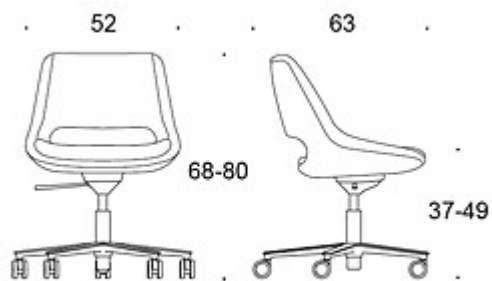

Mini Kilta

Korkeussäädettävä yleistuoli rullilla

Design — Olli Mannermaa

Rullallisessa Mini Kilta -tuolissa on korkeussäätö ja liikkeen mahdollistava keinutoiminto. Mini Kilta sopii niin neuvotteluhuoneisiin kuin monitaloimistojen pistäytymistyöpisteisiin. Mini Kilta on Kilta-tuoliin verrattuna pienempi eikä siinä ole käsinojia.

MATERIAALIKUVAUS:

Istuinkuppi: ympäriverhoiltu

Jalusta: valkoinen, musta tai kiillotettu alumiini

TUOTEKODI:

221RG = ympäriverhoiltu, viisisakarainen jalusta rullilla,
korkeussäätö, keinumekanismi

KANGASMENEKKI:

1,6 m

MUOTOILUPALKINNOT:

Suomen Suurmessut 1955

Mittapiirros:

221RG