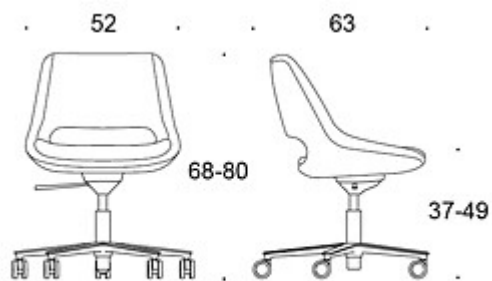

Mittapiirros:

221RG